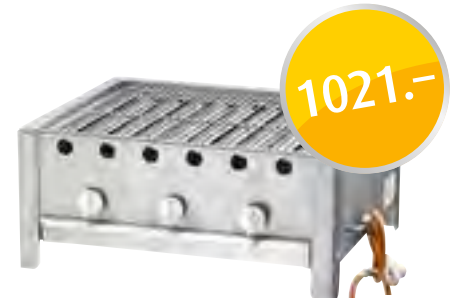

K + F Gastro 3 brûleurs

Avec sécurité par thermocouple.

Surface de cuisson 59 × 47 cm
Puissance du brûleur 13,5 kW
Poids 22 kg
Dimensions (LPH) 65 × 53 × 30 cm

930018132