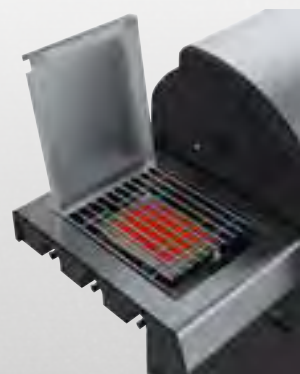

930020806	Housse de protection	99.90
930016299	Plaque de cuisson en fonte DGS®	69.90
930020804	Blazing-Zone	239.90

930023380

1899.-

OUTDOORCHEF Dualchef 425 G black BZ

Avec brûleur infrarouge Blazing-Zone.

Surface de cuisson	81,2 × 44 cm
Poids	85,6 kg
Dimensions (LPH)	159/105 × 63 × 123 cm

930020805	Housse de protection	139.90
930016299	Plaque de cuisson en fonte DGS®	69.90

BARBECUE

DES GRILS ROGUE® POUR TOUS LES GOÛTS